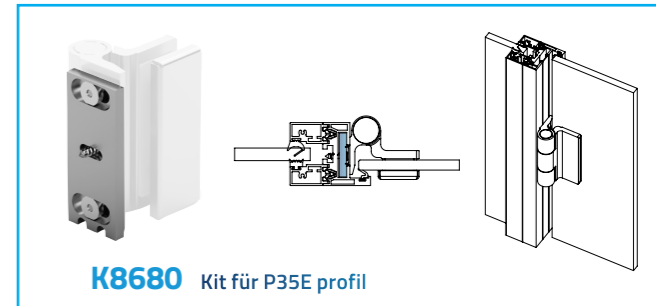

## COLLIO

Beschlag mit Polymer-Stoßdämpfer  
und automatischem Schließsystem

8680

8681

K8680 Kit für P35E profil

COLLIO ist der automatische Beschlag mit Dämpfer für leichte Türen. Es ist für gerahmte Türen und Trennwände konzipiert und perfekt kompatibel mit unserem P35E-Profil. COLLIO ist die Weiterentwicklung unseres Bestseller 8610. Das erste automatische Band im Markt.

### Eigenschaften

- **Automatisches Schließen**
- **Patentierter polymerbetätigter, federfreier Dämpfer**
- **Türbreite 800mm (max Türgewicht 45kg) - 2 Scharnieren**  
**Türbreite 900mm (max Türgewicht 60kg) - 3 Scharnieren**
- **Glasdicke: 8-10-12mm**
- **Minimales Design**
- **Montage aller Arten von leichten Türen, die automatisch geschlossen werden müssen**
- **Kompatibel mit dem P35E-Profil**
- **Kann mit Magnetschlössern kombiniert werden**
- **Geeignet für Anwendungen in Badezimmern und Duschtrennungen**